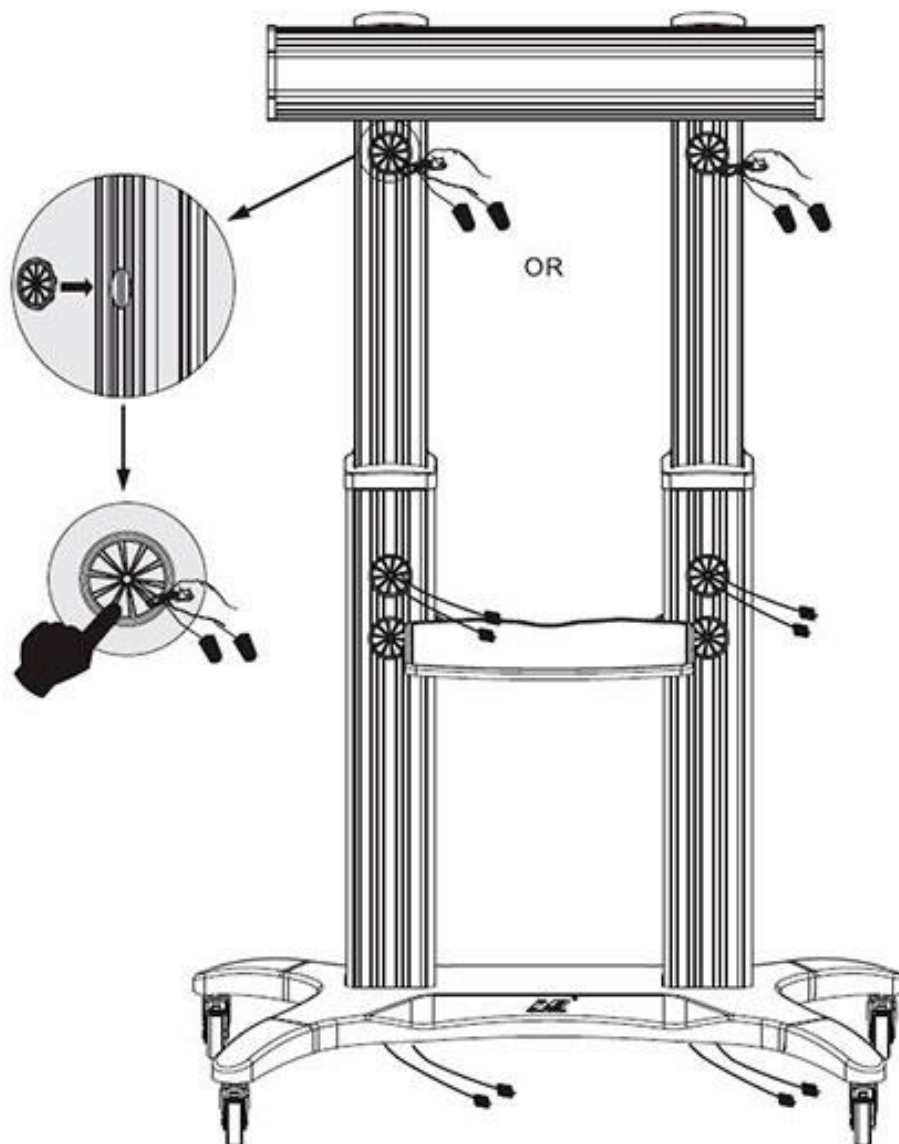

SOPORTE PARA TELEVISORES DE GRAN FORMATO

CONTACTENOS

Una de las características del soporte para televisores de gran formato son sus orificios en la parte trasera los cuales ayudaran al organizamiento del cableado de la tv y los dispositivos que se ubiquen en el soporte.

Cableado: El soporte para tv trae unas aberturas en la parte trasera lo cual permitirá que los cables pasen por allí dando un mejor organizamiento de estos en el área. La base móvil es compatible con todos los cables existentes en el mercado a nivel de proyección y de corriente:

Televisores compatibles con el soporte de piso para tv: Esta base móvil es la más adecuada cuando se necesita un soporte para una tv demasiado pesada, ya que algunos soportes de pared tienen un cierto rango de peso permitido, con este soporte de televisor no será problema ya que resiste hasta el televisor más pesado.

Cámaras compatibles con el soporte de piso para tv: El soporte para televisores de gran formato trae incluida una repisa en la parte superior la cual es usada para la colocación y conexión de una cámara que puede ser usada para videoconferencias, video llamadas, grabación de videos, etc. El soporte al igual que con el televisor es compatible con todas las referencias de cámaras existentes en el mercado, al igual que por la abertura trasera de organizamiento del cableado pueden ingresar los cables de la cámara para así salir por la parte inferior hacia el puerto donde se conectara.