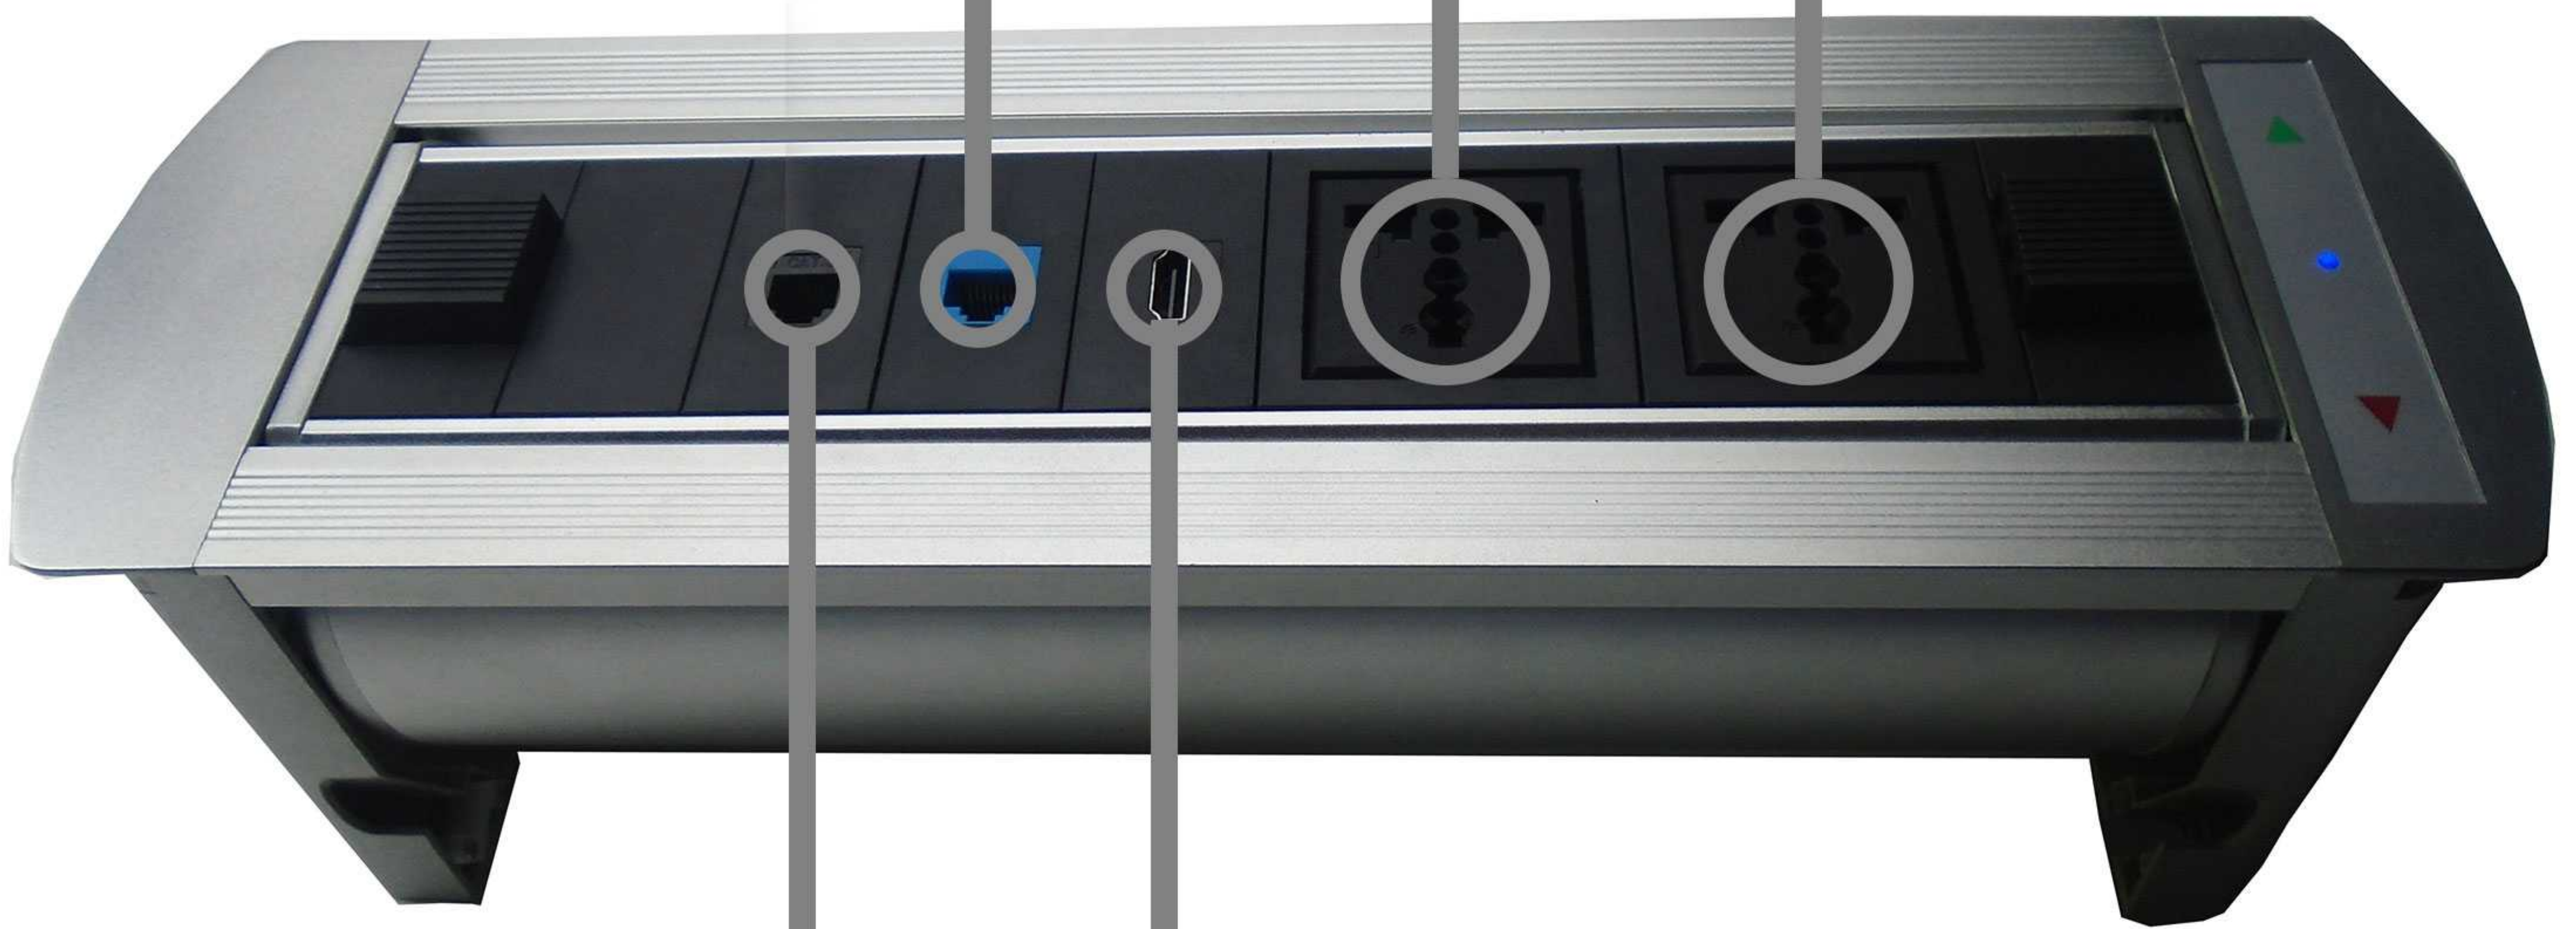

GROMMET PEQUEÑO CON MOTOR ELECTRICO

B & S[®]

Bases & Soportes Ltda

REF: GE5
N°: 101-H5

**Puerto de
conexion
de red
(internet)**

**Tomacorrientes
con polo a tierra**

**Puerto para
conexion
telefonica**

**Puerto para salida
de audio y video
HDMI**

Especificaciones

ENERGIA

INTERNET

TELEFONO

HDMI

DISEÑO

TIPO

MEDIDAS

2 Sockets

1 Puerto CAT6

1 Puerto CAT3

1 Entrada

Rectangular

Push Button

35 X 10 Cms

Medidas - Dimensiones