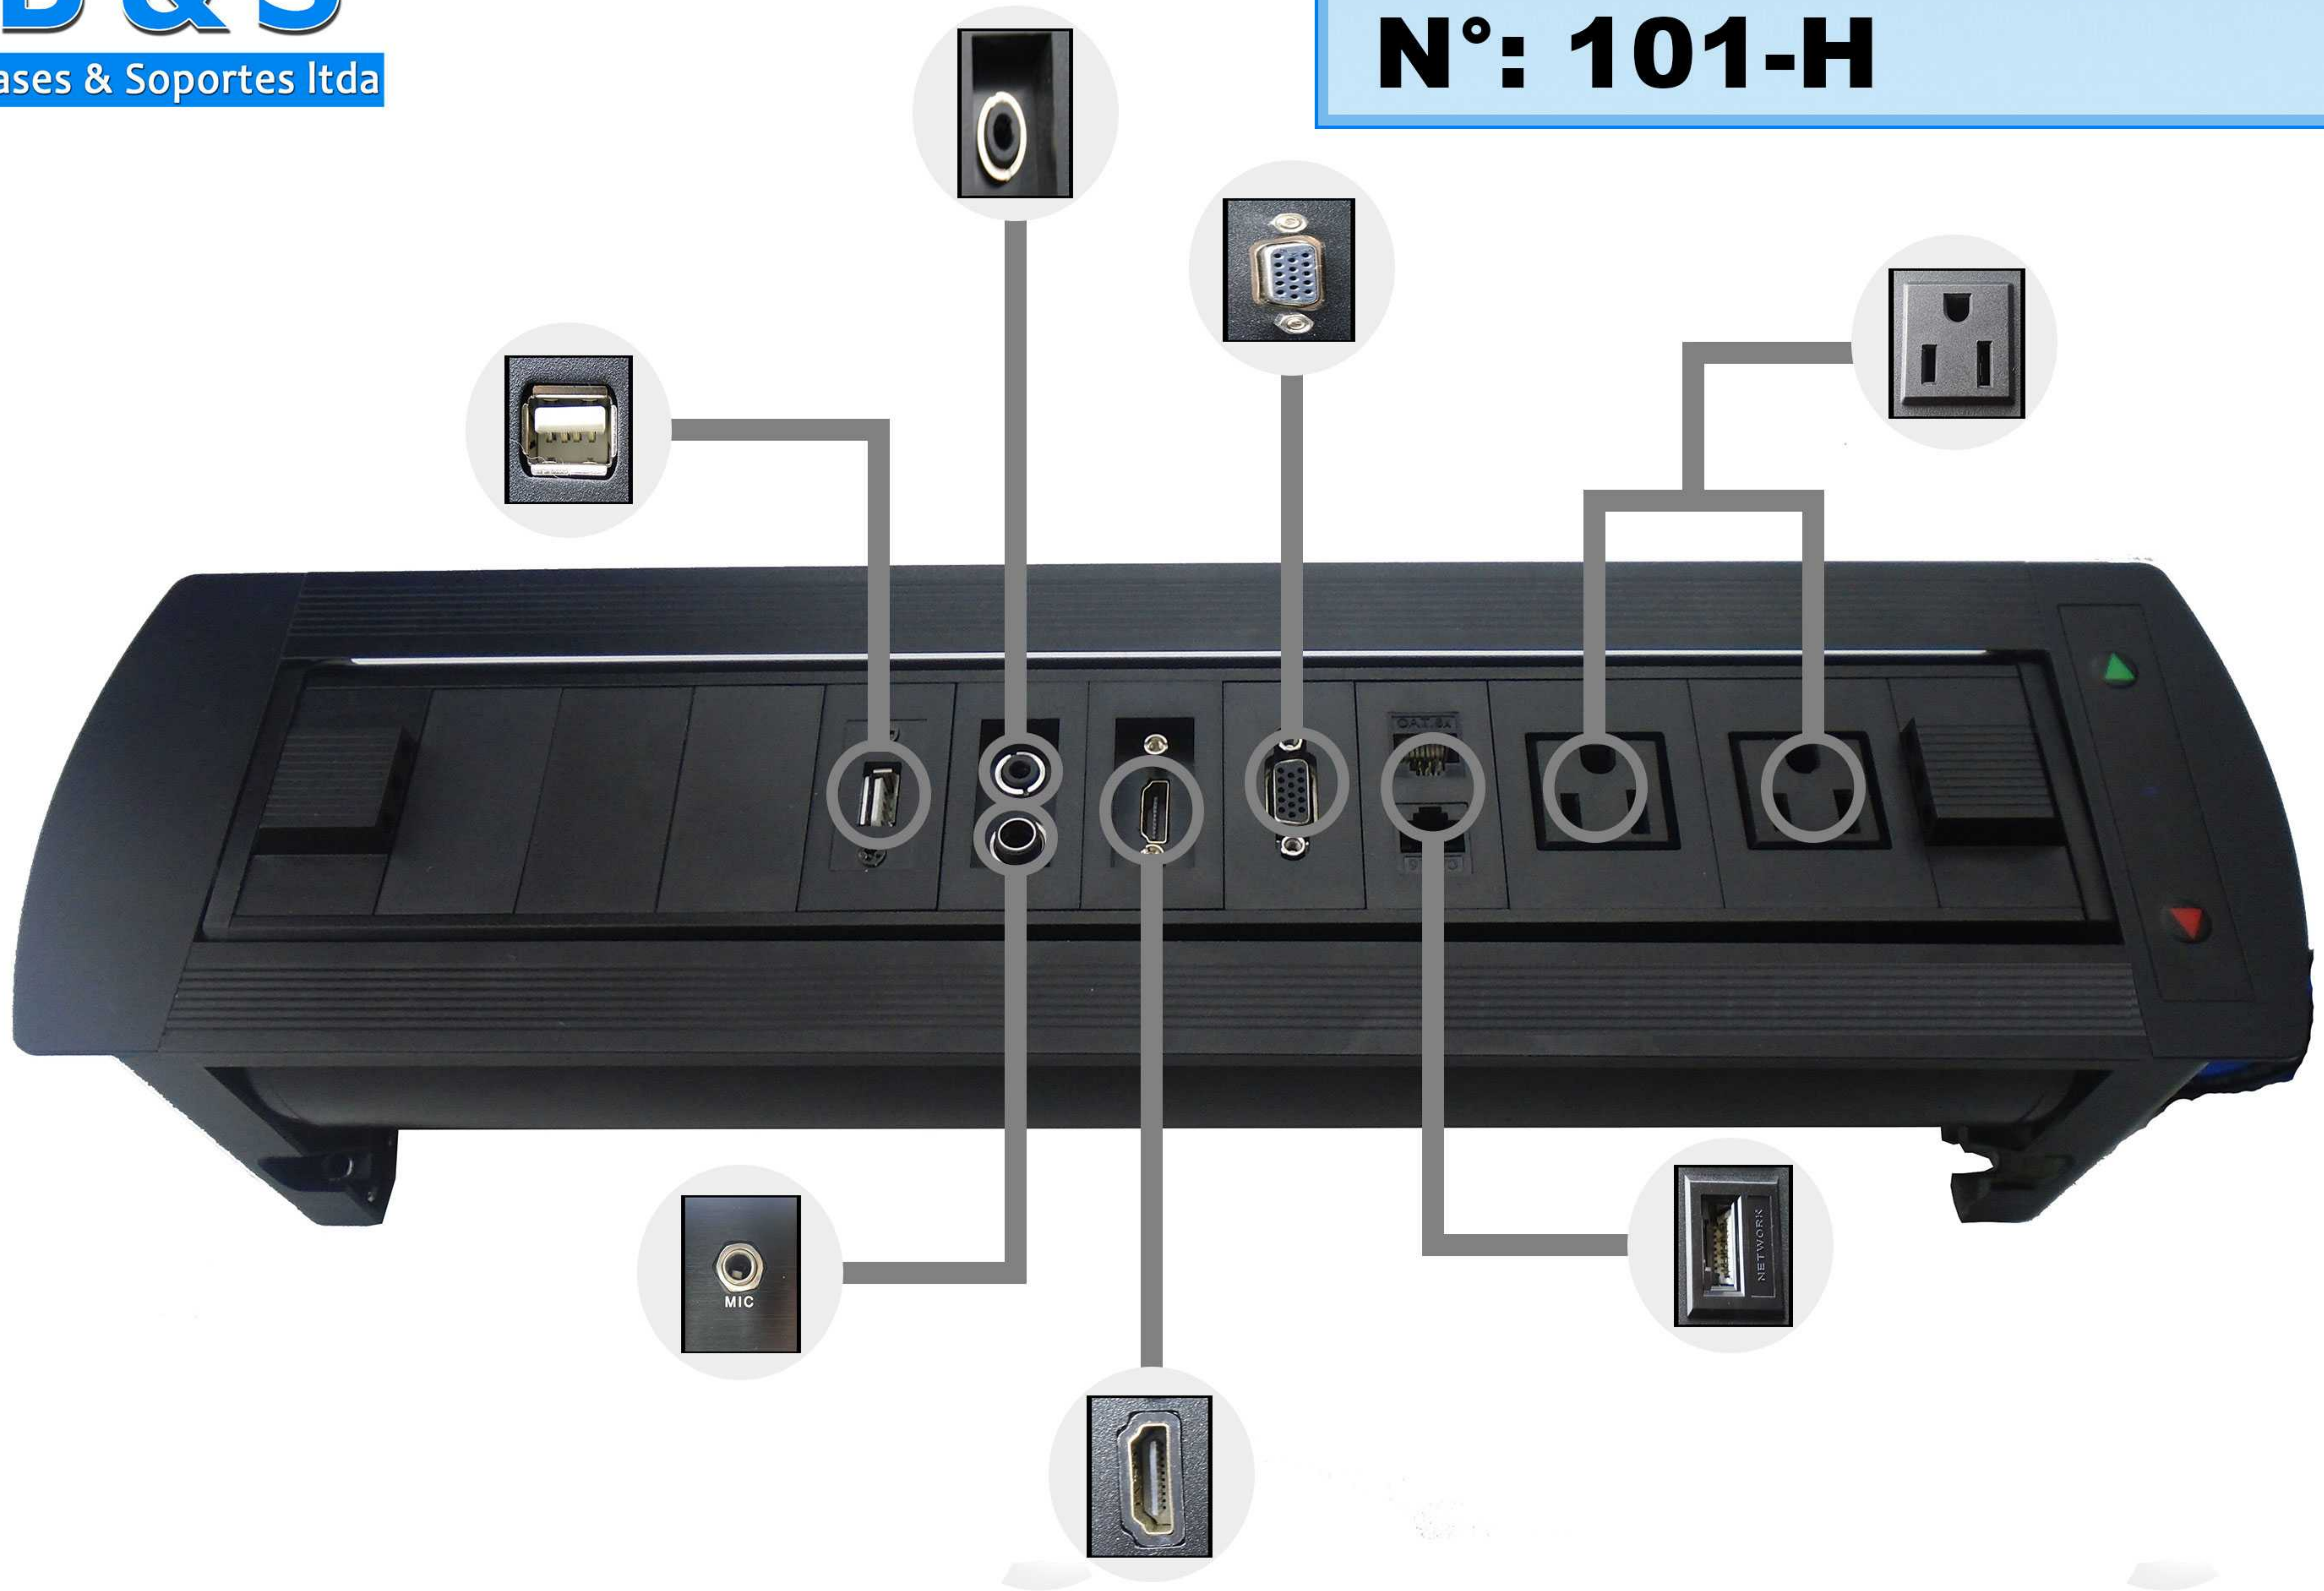

GROMMET CON MOTOR ELECTRICO TIPO RECTANGULO PARA 8 PUERTOS

B & S[®]
Bases & Soportes Ltda

REF: GE8
N°: 101-H

Especificaciones

ENERGIA	INTERNET	VGA	HDMI	MICROFONO	AUDIFONOS	USB	DISEÑO	TIPO	MEDIDAS
2 Puertos	2 Socket	1 Entrada	1 Entrada	1 Puerto	1 Puerto	1 Entrada	Rectangular	Push Button	43 x 10 Cms

Medidas - Dimensiones