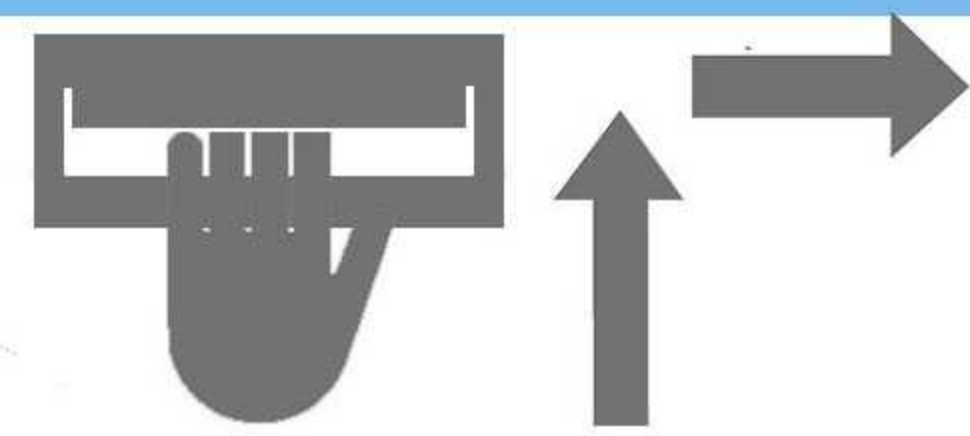

## Especificaciones

**HDMI**<sup>™</sup>  
HIGH DEFINITION MULTIMEDIA INTERFACE

USB 2.0

VGA

TOMACORRIENTE

DISEÑO

TIPO

MEDIDAS

INTERNET  
4 Socket Red

HDMI  
1 Socket HDMI

USB  
1 Socket 2.0

VGA  
1 Socket VGA

TOMACORRIENTE  
1 conector energia

DISEÑO  
Cajetilla

TIPO  
Manual

MEDIDAS  
26 x 7 Cms