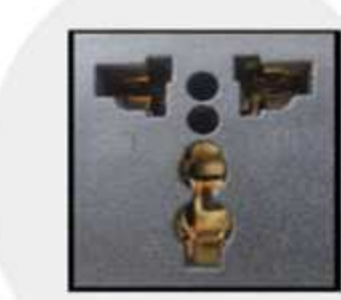

Puertos para conexion de energia con polo a tierra