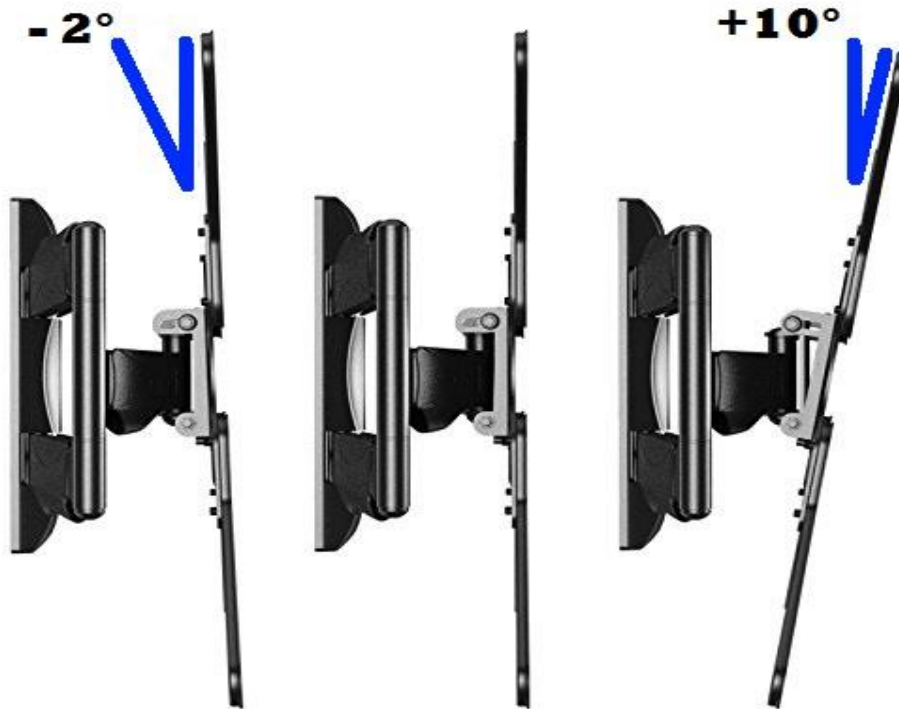

Inclinación