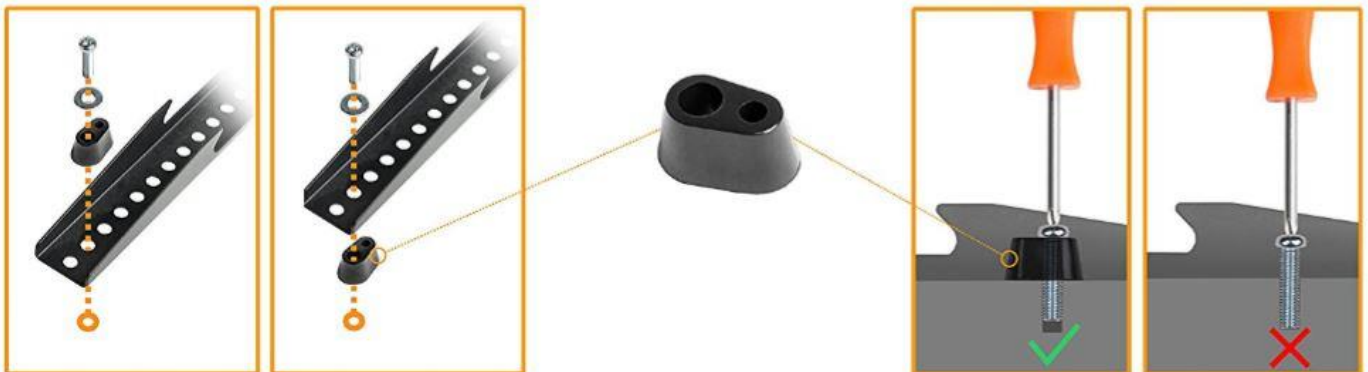

1. Empezaremos teniendo la base armada, si no sabes aun como armarla ([¿Cómo armar la base móvil de un soporte para tv?](#)), teniendo nuestros postes en cada una de las manos los ingresaremos por los orificios que se encuentran en la base de una forma paralela para que cada uno de ellos quede estable.

2. Una vez introducidos los postes que se encargaran de resistir el peso del televisor junto con la base los ajustaremos con los tornillos para que así estos queden estables y pegados a la base.

- Después de introducir los primeros tornillos por la parte superior de la base ahora ingresaremos los de la parte inferior, después de este procedimiento los postes no tendrán por qué salir ni moverse ya que estaría asegurado.

- Por ultimo introduciremos una tapa encima de los tornillos para así no queden visibles a la vista y así tener un diseño más lujoso.

5. En las guías del soporte se introducirán los tornillos que irán ajustados al televisor, según la medida VESA de tu televisor podrás identificar porque orificio deben ingresar estos tornillos.

6. Cuando ya tengas identificado como será la instalación de tu televisor según los estándares Vesa, empezaras a introducir los tornillos con su respectiva arandela y su tuerca de seguridad en la parte trasera (Debe ser atornillado como muestra la imagen) después de esto tu soporte quedaría seguro, estable y listo para ser usado