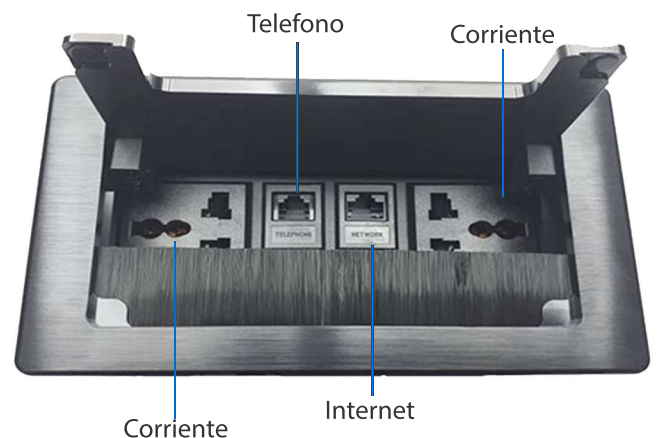

REF: G4AM

Caja de conectividad con apertura manual para la conexión de 4 puertos predeterminados de forma fácil y sencilla. Cuenta con un diseño tipo cajetilla el cual facilitará el acceso a cada uno de los puertos de conexión para así poder conectar los dispositivos.

Características :

- Diseño para instalar en mesa.
- Múltiples puertos de fácil acceso.
- Tapa de apertura tapa manual.
- Sistema aerodinámico silencioso y confiable.
- Caja en placa de aluminio 5mm.

Configuración :

- 2 Tomacorrientes con polo a tierra.
- 1 Conector a internet RJ45.
- 1 Conector a teléfono RJ11.

Dimensiones :

Espacios De Instalacion :

- Salas De Juntas.
- Escritorios De Oficina.
- Auditorios.
- Salas De Monitoreo.
- Estaciones De Trabajo.
- Salas Para Presentaciones.