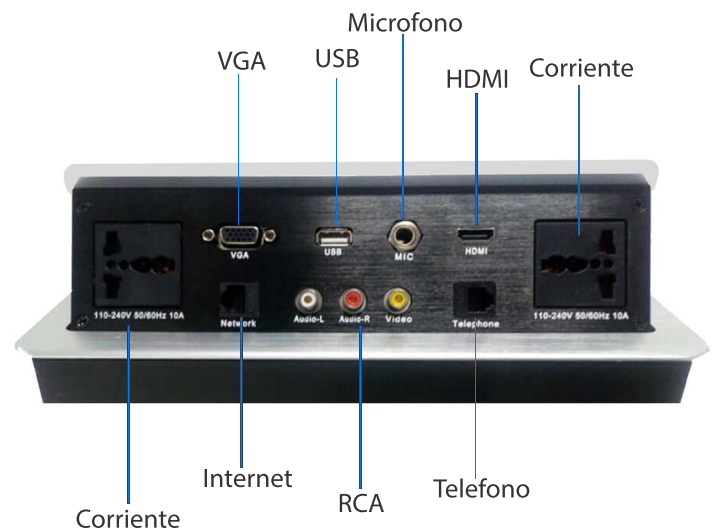

## REF: G9P MAX

Grommet multiconexiones de gran tamaño para el facil acceso de 9 puertos conectores los cuales nos permitiran enchufar nuestros dispositivos de manera sencilla. Su cajetilla con apertura pull up permitira tener un rapido acceso a cada puerto cuando se necesite.

### Características :

- Diseño para instalar en mesa.
- Multiples puertos de facil acceso.
- Tapa de apertura tipo Push Up.
- Sistema aerodinámico silencioso y confiable.
- Caja en placa de aluminio 5mm.

### Configuración :

- 2 Tomacorrientes con polo a tierra.
- 1 Conector a internet RJ45.
- 1 Conector a telefono RJ11.
- 1 Conector de video VGA.
- 1 Conector de audio y video HDMI.
- 1 Conector de datos USB 2.0.
- 1 Conector para microfono.
- 1 Conector audio y video RCA