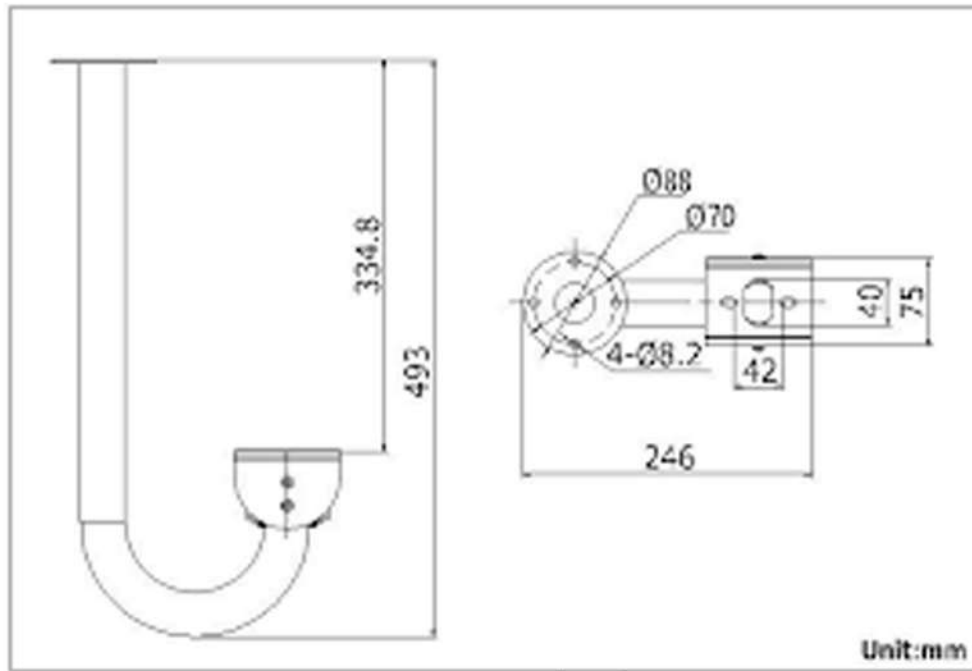

REF: DS-1269ZJ

Soporte de techo en forma de "U" para la instalación de cámaras de vigilancia Hikvision, su diseño multifuncional permite adaptarse a lugares pequeños o estrechos permitiendo realizar el montaje del sistema de seguridad de manera sencilla y segura.

Características :

- Permite un ajuste fácil del ángulo.
- Tubo doblado en forma de U para fácil montaje.
- Sistema de ocultamiento de cableado.
- Tubo en acero de alta resistencia.

Parámetros :

Modelo	DS-1269ZJ.
Compatibilidad	Cámaras Hikvision.
Apariencia	Hikvision Blanco.
Material	Ácero de alta resistencia.
Acero de alta resistencia	493 x 246 x 88 mm.
Peso	540 g.

Dimensiones :

Observaciones:

- Preste atención a la combinación de colores.
- El soporte debe instalarse en una superficie plana.
- El lugar donde el soporte será instalado, debe soportar más de tres veces el peso total de la cámara y el soporte.
- La capacidad máxima del soporte es de 6kg.