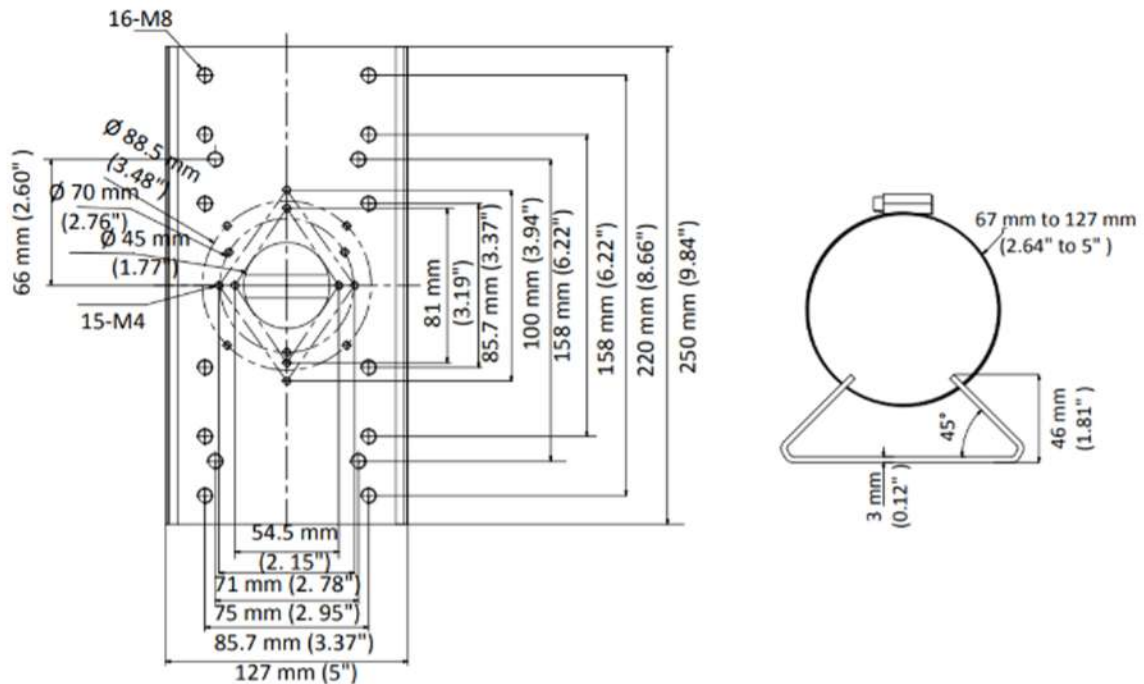

### Características :

- Pintura electroestática.
- Abrazaderas ajustables de 67mm a 127mm.
- Su estructura es fabricada en acero de alta resistencia el cual brinda seguridad a tu cámara.

### Parametros :

<b>Modelo</b>	DS-1275ZJ-SUS
<b>Compatibilidad</b>	Cámaras Hikvision.
<b>Apariencia</b>	Blanco/Negro.
<b>Material</b>	Ácero de alta resistencia.
<b>Acero de alta resistencia</b>	127 x 46 x 250 mm.
<b>Peso</b>	1480 g.

## Dimensiones :

## Observaciones:

- Fabricado en acero, apto para la instalacion en interiores o exteriores sin riesgo a oxidarse.
- El poste donde sea instalado, debe tener una capacidad de peso que resista tres veces el peso del soporte y la cámara.
- El soporte tiene una resistencia maxima de peso de 10 Kg.