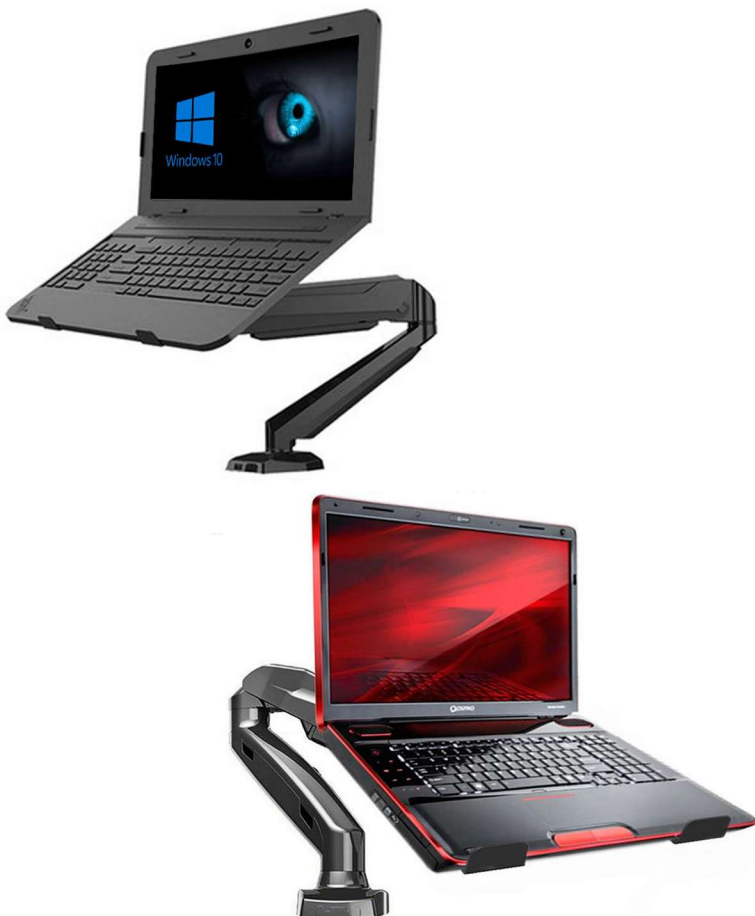

## REF: SPGas1

Soporte de brazo con gas para computadores portatiles, cuenta con una estructura anclada a la mesa mediante sistema de prensa ajustable para su facil uso y posibilidad de adoptar posiciones ergonomicas de manera sencilla ampliando la productividad al trabajar.

### Características :

- Capacidad monitores de 14" a 24" pulgadas.
- Diseño para anclaje en mesa o escritorio.
- Brazo escualizable con resorte de gas.
- Tapa para ocultamiento de cables.
- Sistema aerodinámico silencioso y confiable.
- Ergonomico para trabajo en oficinas.
- Anclaje a mesa mediante prensa.
- Ajusta altura de 0 a 53 cms.
- Extension del brazo de 0 a 26 cms.
- Inclinacion de +85° / -30°.
- Rotacion de 360° de la pantalla.
- Compatible con cualquier pantalla.
- Facil instalacion en cualquier superficie plana.