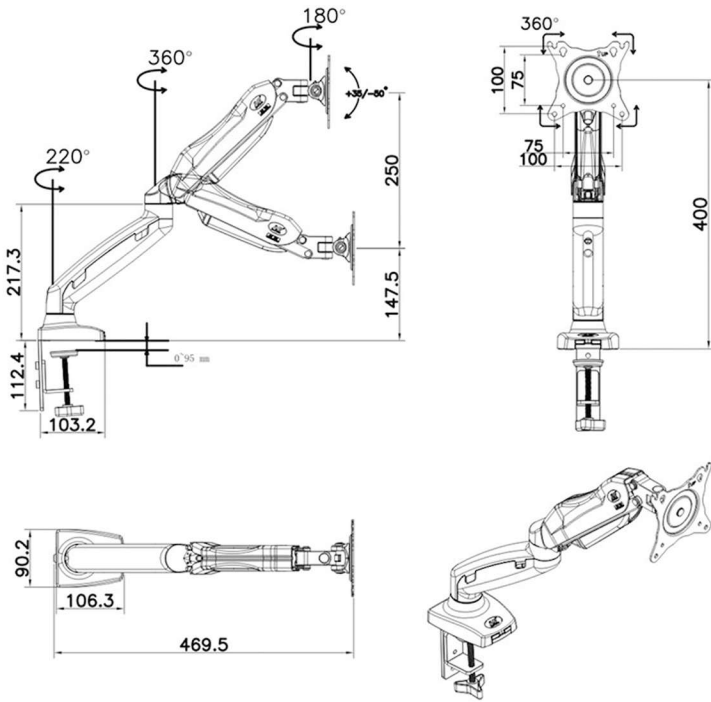

## REF: SPGas1

Soporte de brazo con gas para computadores portatiles, cuenta con una estructura anclada a la mesa mediante sistema de prensa ajustable para su facil uso y posibilidad de adoptar posiciones ergonomicas de manera sencilla ampliando la productividad al trabajar.

### Características :

- Capacidad monitores de 14" a 24" pulgadas.
- Diseño para anclaje en mesa o escritorio.
- Brazo escualizable con resorte de gas.
- Tapa para ocultamiento de cables.
- Sistema aerodinámico silencioso y confiable.
- Ergonomico para trabajo en oficinas.
- Anclaje a mesa mediante prensa.
- Ajusta altura de 0 a 53 cms.
- Extension del brazo de 0 a 26 cms.
- Inclinacion de +85° / -30°.
- Rotacion de 360° de la pantalla.
- Compatible con cualquier pantalla.
- Facil instalacion en cualquier superficie plana.

## Dimensiones :